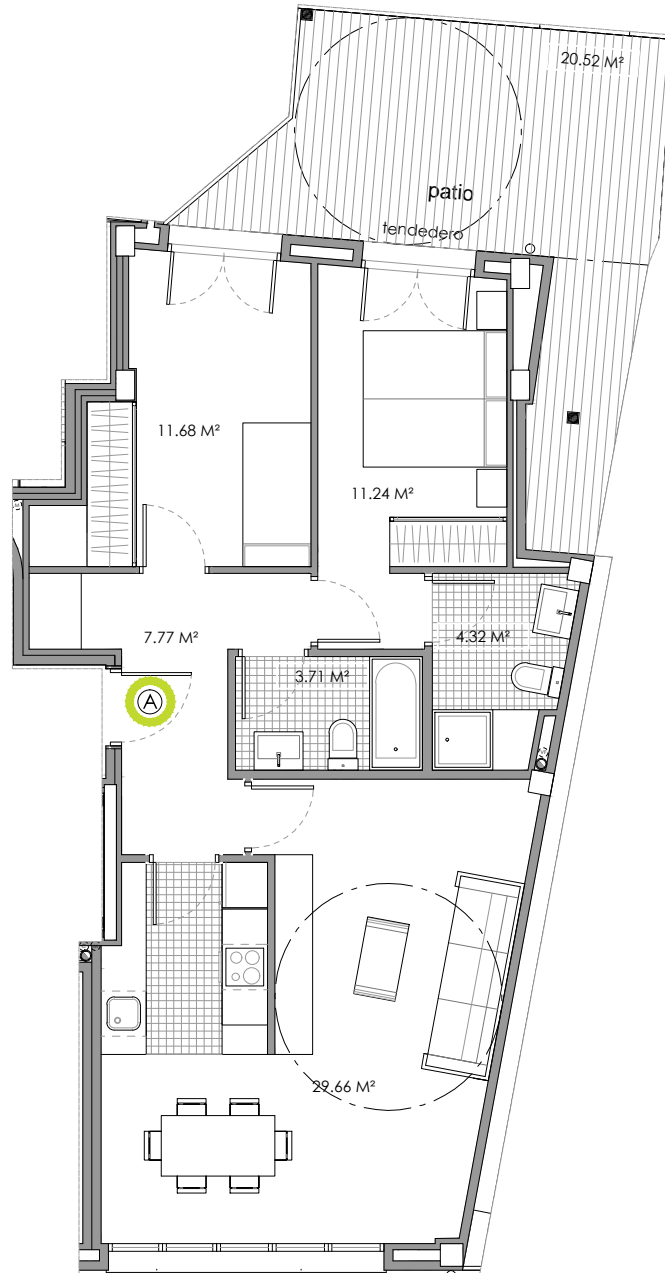

SITUACIÓN 

SUPERFICIES UTILES PLANTA BAJA					
PORTAL	L	VIVIENDA	TERRAZA 50%	TOTAL	TERRAZA DESCUBIERTA 100%
	A	68.36 M ²		68.36 M ² *	20.52 M ²

* SUPERFICIE UTIL APROXIMADA

* Documentación sujeta a las aprobaciones administrativas y licencia de construcción.

* Promoción en comercialización sin iniciar la construcción.

Esta información puede ser modificada por razones técnicas o comerciales.

PLANTA BAJA - VIVIENDA A

VIVIENDAS EN EL N°3 DE ULTZEGIN - OÑATI

escala: 1/100